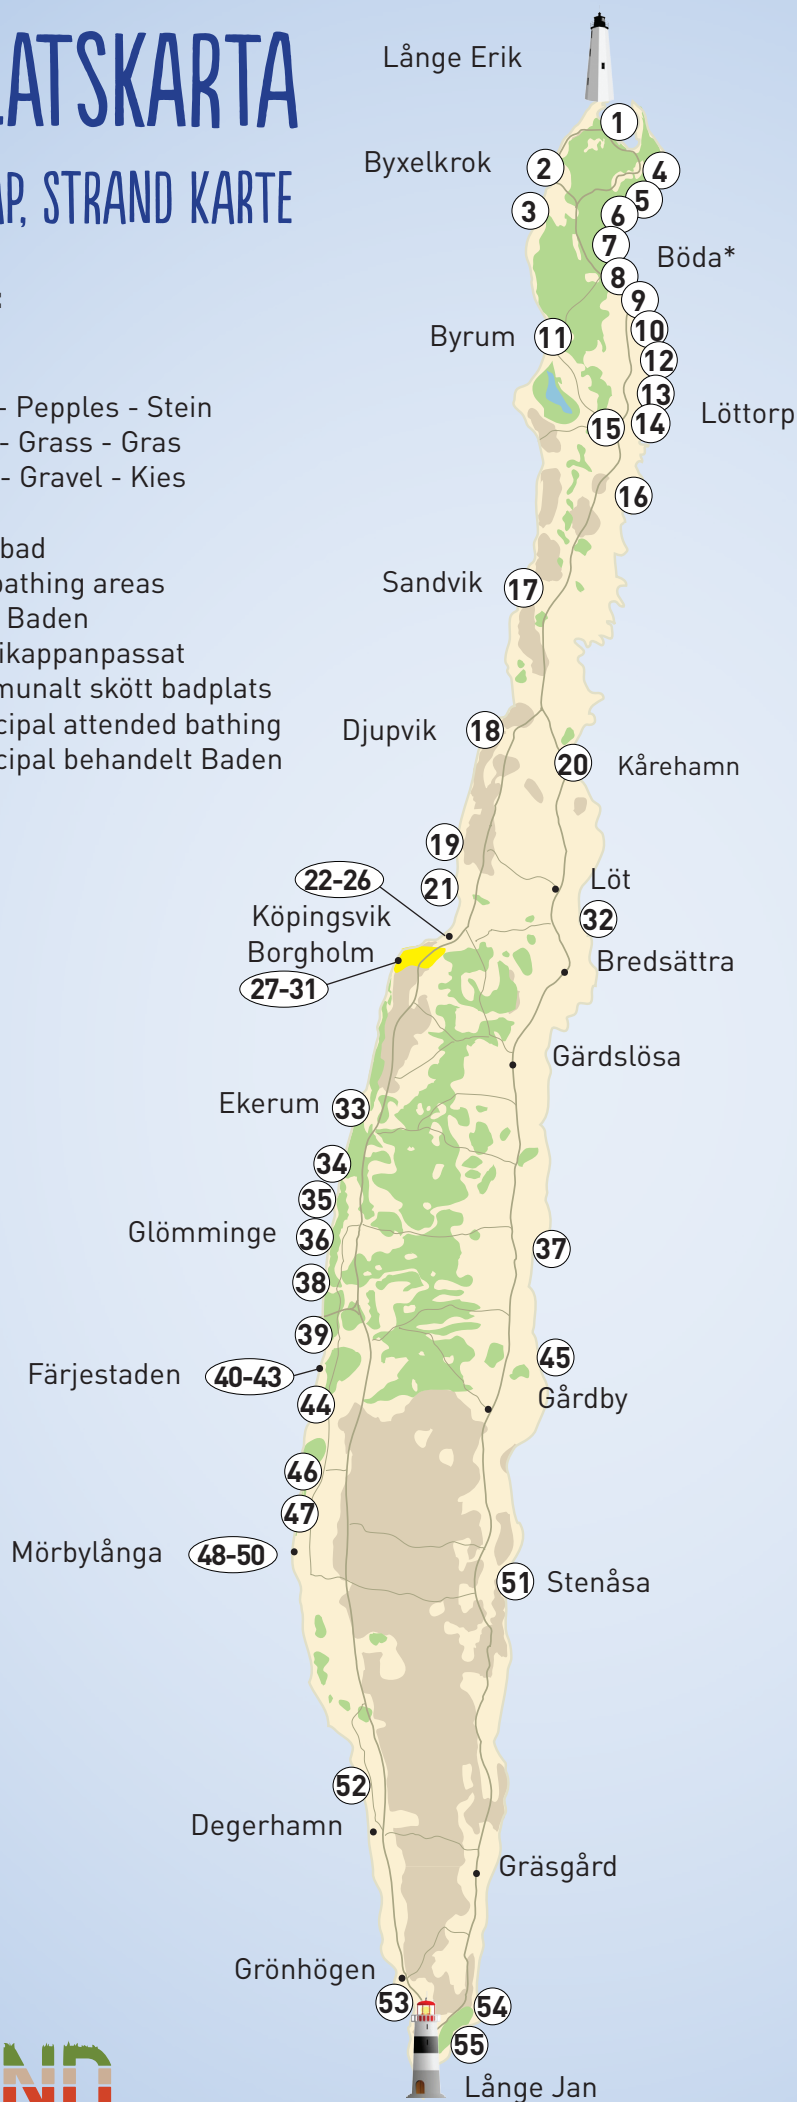

BADPLATSKARTA

BEACH MAP, STRAND KARTE

Symboler:

- Sand
- Sten - Pepples - Stein
- Gräs - Grass - Gras
- Grus - Gravel - Kies
- Pool
- Hundbad
Dog bathing areas
Hund Baden
- Handikappanpassat
Municipal attended bathing
Municipal behandelt Baden
- Kommunalt skött badplats
Municipal attended bathing
Municipal behandelt Baden

- 1 Grankullavik ■ ■
- 2 Byxelkrok ■ ■
- 3 Tokenäs ■
- 4 Homrevet ■
- 5 Fagerrör ■
- 6 Lyckesand ■
- 7 Böda Sand ■ ■ ■
- 8 Bödagården ■
- 9 Kyrketorp ■
- 10 Böda Hamn ■ ■
- 11 Byrum-Sandvik ■
- 12 Löttorps Camping ■ ■
- 13 Sonjas Camping ■
- 14 Sandbybadet ■
- 15 Åkerbobadets simhall ■
- 16 Nybybadet ■ ■
- 17 Sandvik ■ ■
- 18 Djupvik ■
- 19 Äleklinta ■
- 20 Kårehamn ■ ■
- 21 Lundegård ■ ■ ■ ■
- 22 Klintagården ■ ■
- 23 Klinta ■
- 24 Gröndal ■
- 25 Grönhag ■
- 26 Köpingbaden ■
- 27 Blå Rör ■ ■
- 28 Sjöstugan ■ ■
- 29 Kapelludden ■ ■
- 30 Borgholms badhus ■
- 31 Strand Hotell badstrand ■
- 32 Mellösa ■ ■
- 33 Ekerums Camping ■ ■ ■
- 34 Stora Rör ■ ■
- 35 Ispeudde ■ ■
- 36 Lökenäs ■ ■
- 37 Bjärby ■ ■
- 38 Saxnäs ■ ■ ■
- 39 Möllstorps Camping ■
- 40 Dämnet
- 41 Färjestadens hamn ■ ■ ■
- 42 Talludden ■
- 43 Granudden ■
- 44 Eriksöre ■
- 45 Bläsinge ■
- 46 Hagapark ■ ■ ■
- 47 Kleva ■ ■
- 48 Balken, Mörbylånga ■
- 49 Kalvhagen ■
- 50 Norra Viken, Mörbylånga ■
- 51 Stenåsabadet ■ ■
- 52 Västerstad ■ ■
- 53 Parboäng ■
- 54 Seby ■
- 55 Näsby ■ ■